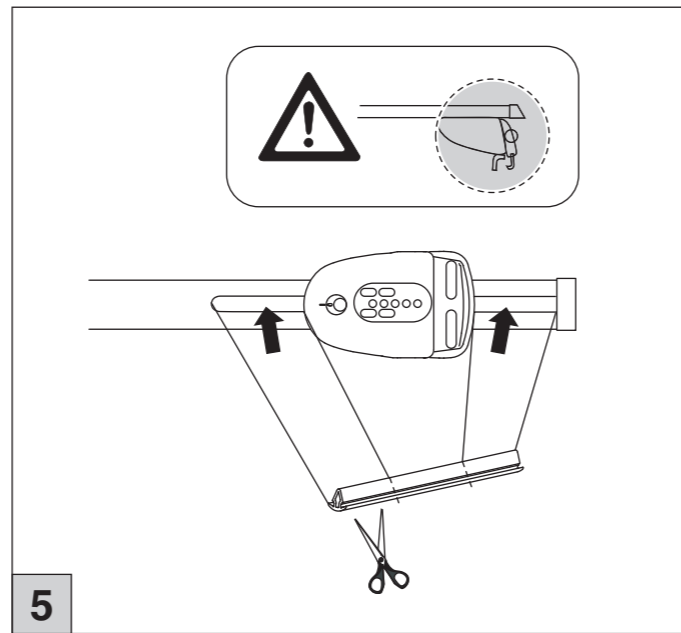

Atera SIGNO

Audi
A3 Sportback Reling (8Y) 06/2020-

nur bei Art.Nr.: 047 387
only for part no.: 047 387

A- 9919700163	3- 9945700105
B- 9945700223	4- 9912700051
C1- 8828700062	5a- 9918700526
C2- 8828700063	5b- 9918700527
	6- 9923700009
	7- 9918700250
	8- 9918700249
	9- 9904700335
	10- 9912700086
	11- 9910700004
	12- 9908700231
	13- 9908700209
	14- 9918700228
	15- 9918700246
	16- 9917700010
	17- 9918700588
	18- 9918700245
	19- 9910700004
	20- 9908700375
	21- 9918700247
	22a- 9949701947
	22b- 9949701947
	22c- 9949701947
	22d- 9949701947

Atera SIGNO

Audi
A3 Sportback (8Y) 06/2020-
(mit Reling / with rail / avec rails de toit)

Art.-Nr. / Part-No.: 044 387
Art.-Nr. / Part-No.: 047 387

<p>044 387 (Stahl) (Steel)</p> <p>5,0 kg</p>	<p>047 387 (AERO Aluminium)</p> <p>4,5 kg</p>	<p>max. kg?</p> <p>max. 50 kg</p>	<p>max. kg?</p>
--	---	-----------------------------------	-----------------