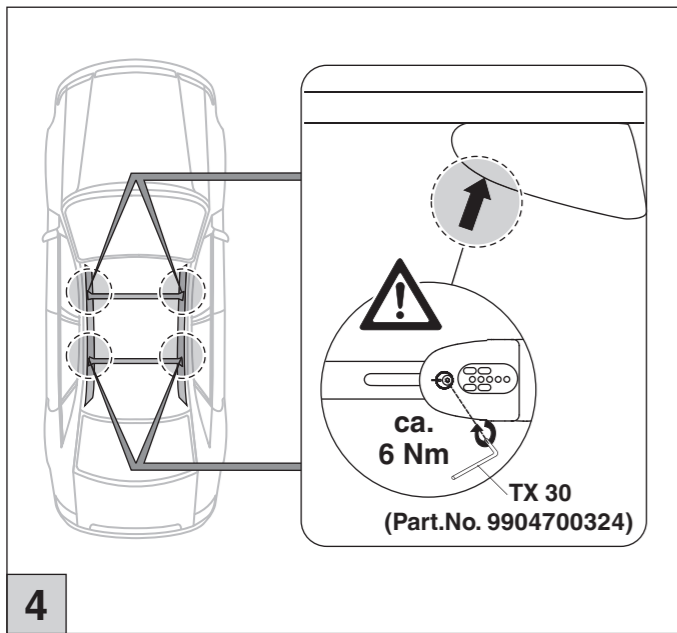

Atera SIGNO

Audi
A3 Sportback Reling (8Y) 06/2020-

nur bei Art.Nr.: 047 387
only for part no.: 047 387

A- 9919700163	3- 9945700105
B- 9945700223	4- 9912700051
C1- 8828700062	5a- 9918700526
C2- 8828700063	5b- 9918700527
	6- 9923700009
	7- 9918700250
	8- 9918700249
	9- 9904700335
	10- 9912700086
	11- 9910700004
	12- 9908700231
	13- 9908700209
	14- 9918700228
	15- 9918700246
	16- 9917700010
	17- 9918700588
	18- 9918700245
	19- 9910700004
	20- 9908700375
	21- 9918700247
	22a- 9949701947
	22b- 9949701947
	22c- 9949701947
	22d- 9949701947

Atera SIGNO

Audi
A3 Sportback (8Y) 06/2020-
(mit Reling / with rail / avec rails de toit)

Art.-Nr. / Part-No.: 044 387
Art.-Nr. / Part-No.: 047 387

<p>044 387 (Stahl) (Steel)</p> <p>5,0 kg</p>	<p>047 387 (AERO Aluminium)</p> <p>4,5 kg</p>	<p>max. kg?</p> <p>max. 50 kg</p>	<p>max. kg?</p>
--	---	-----------------------------------	-----------------