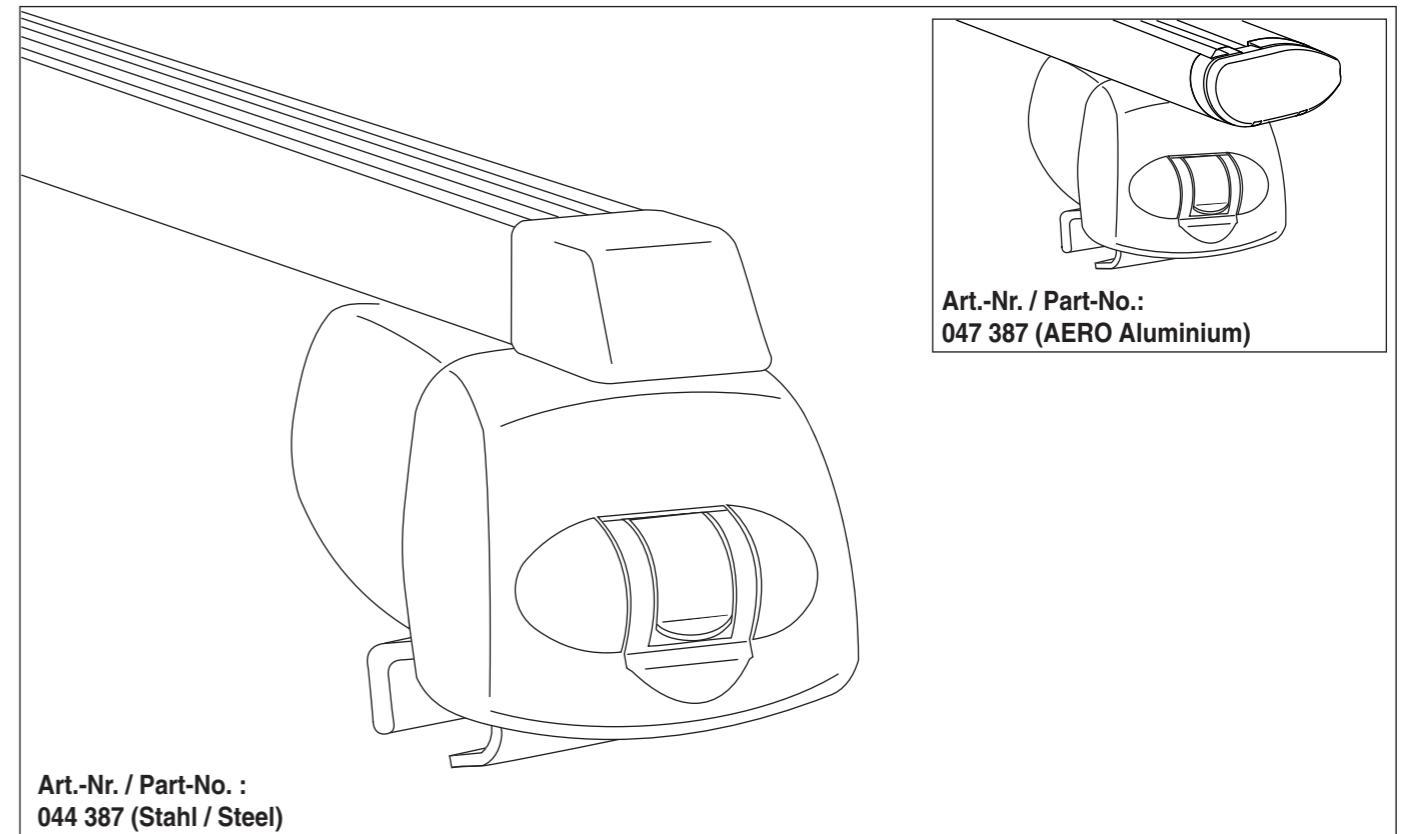

Atera SIGNO

Audi
A3 Sportback Reling (8Y) 06/2020-

nur bei Art.Nr.: 047 387
only for part no.: 047 387

A- 9919700163	3- 9945700105
B- 9945700223	4- 9912700051
C1- 8828700062	5a- 9918700526
C2- 8828700063	5b- 9918700527
	6- 9923700009
	7- 9918700250
	8- 9918700249
	9- 9904700335
	10- 9912700086
	11- 9910700004
	12- 9908700231
	13- 9908700209
	14- 9918700228
	15- 9918700246
	16- 9917700010
	17- 9918700588
	18- 9918700245
	19- 9910700004
	20- 9908700375
	21- 9918700247
	22a- 9949701947
	22b- 9949701947
	22c- 9949701947
	22d- 9949701947

Atera SIGNO

Audi
A3 Sportback (8Y) 06/2020-
(mit Reling / with rail / avec rails de toit)

Art.-Nr. / Part-No.: 044 387
Art.-Nr. / Part-No.: 047 387

<p>044 387 (Stahl) (Steel)</p> <p>5,0 kg</p>	<p>047 387 (AERO Aluminium)</p> <p>4,5 kg</p>	<p>max. kg?</p> <p>max. 50 kg</p>	<p>max. kg?</p>
--	---	-----------------------------------	-----------------