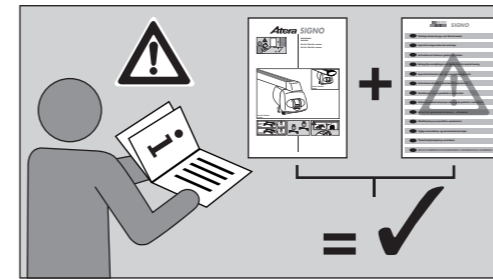

Atera SIGNO

Audi
A3 Sportback (8Y) 06/2020-
(mit Reling / with rail / avec rails de toit)

Art.-Nr. / Part-No.: 044 387
Art.-Nr. / Part-No.: 047 387

<p>044 387 (Stahl) (Steel)</p> <p>5,0 kg</p>	<p>047 387 (AERO Aluminium)</p> <p>4,5 kg</p>	<p>max. kg?</p> <p>max. 50 kg</p>	<p>max. kg?</p>
--	---	-----------------------------------	-----------------